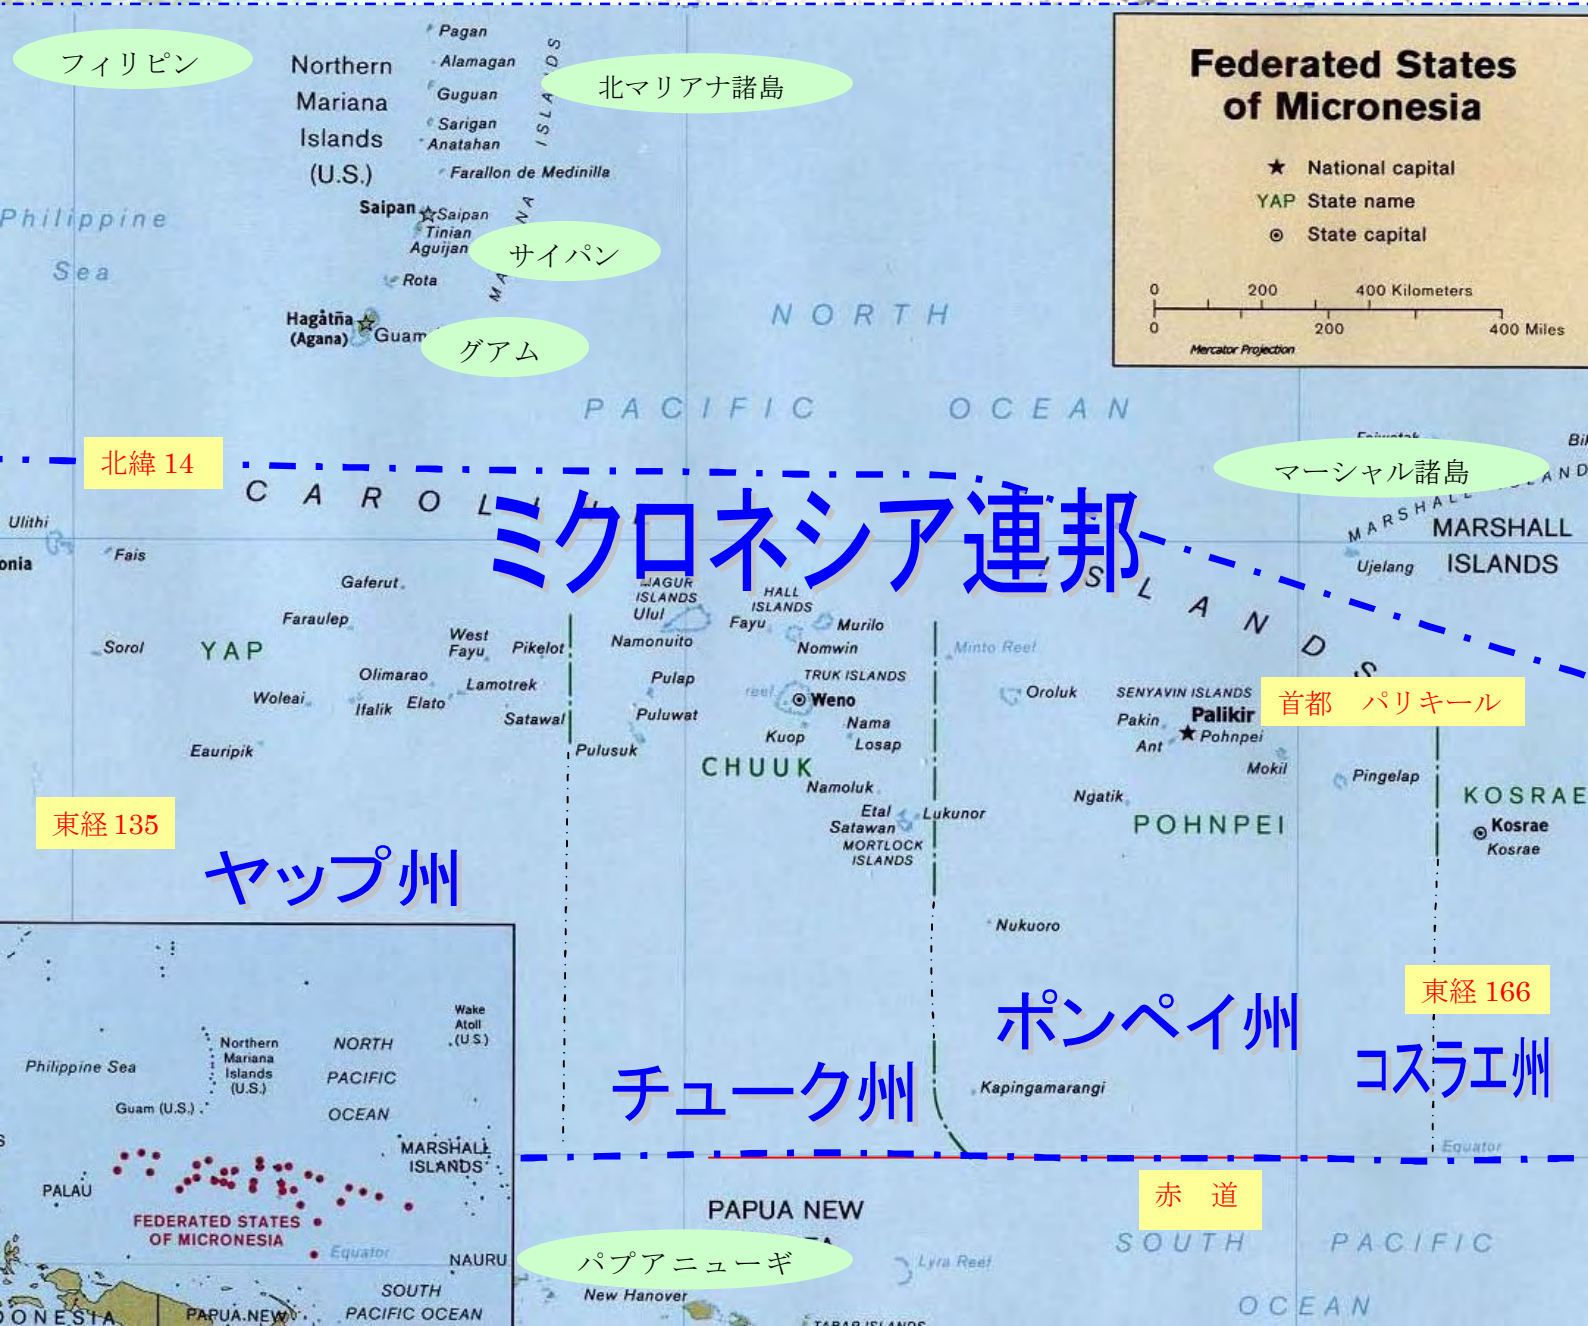

AMD

ミクロネシア振興協会 NPO AMD

Non-Profit Organization Association for Micronesian Development

ミクロネシア連邦

ヤップ州

チューク州

ポンペイ州

コスラエ州

赤道

NPO ミクロネシア振興協会概要

ミクロネシア連邦

ミクロネシア連邦は、北半球南太平洋のミクロネシア地域の真中に位置する国です。NPO ミクロネシア振興協会は、このミクロネシア連邦と日本国の認証を受けた非営利組織です。その活動は、ミクロネシア連邦と日本との相互交流と大いなる自然・環境を大切に活動、そして生活基盤に関わることの相互支援を軸にしながら、身の丈に合わせた取り組みをしています。

1. 活動概要

<目的> この法人は、ミクロネシア連邦の発展と日本との連帯に関する事業を、健全なる信義により行い、この事業を通じて、南太平洋ミクロネシア地域と日本との相互理解に寄与することを目的とする。

<事業> 相互訪問などの人的交流・両国の歴史と現代文化の理解・観光、漁業、農業等の各産業支援事業・環境に関するハード&ソフト技術に関わる事業・次世代を展望した青少年の交流と人材育成に関する事業・災害、保健衛生、福祉に関する事業・各種講演会、研修会、物産&写真展等の事業・平和祈念碑等事業・その他事業・他目的達成事業。

首都 ポンペイ州パリキール(Parikir)

1986年11月3日独立

位置・面積・人口

位置：北緯0°～14°、東経135°～166° (カロリン諸島)

陸地面積：701平方キロ (東京ドーム157個分、琵琶湖とほぼ同じ)

海域面積：298万平方キロ (環礁内面積・7,000平方キロ、宮城県とほぼ同じ)

島嶼数：約600 (有人島65) 人口：2000年10万7008人(約1%増/年)

地勢